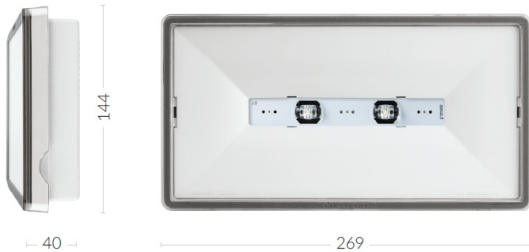

# ONTEC S C2 05 CBA

Anwendung	Beleuchtung des Fluchtweges
Akkulaufzeit	-
Betriebsart	-
Ausführung	CB – Zentralbatterie
Farbe	RAL9003
Lichtstrom	453 lm
Maximale Lichtstärke der Lichtquelle (die Leuchte kann die Lichtquelle mit einer anderen Lichtstärke versorgen)	4.5 W
Wirkleistung	7.0 W
Stromversorgung	210+250 V AC
Versorgung mit einer Zentralbatterie	186+254 V DC
Dimmfunktion	ja
Betriebstemperaturbereich	-10-40 °C
Material	PC
IP	IP65
IK	IK08
Garantie	24 Monate - ST 36 Monate - AT 60 Monate - DATA, CB
Schutzklasse	2
LED Lebensdauer	50 000 Arbeitsstunden
Katalog Number	TM-OS.C2CBA060W

## PHOTOMETRIE [m]

Raumhöhe	Distanz Wand - Leuchte	Distanz Leuchte - Leuchte
2,5	9,0	20,2
3,0	10,2	23,0
4,0	12,3	28,2
5,0	13,7	32,7
6,0	13,2	36,0
7,0	12,6	37,5
8,0	10,1	34,0
9,0	6,8	33,0
10,0	5,4	31,0