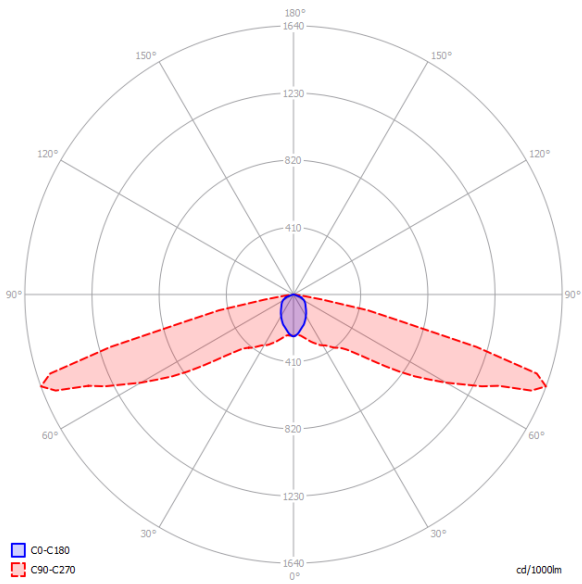

# ONTEC S C2 05 CBA

Anwendung	Beleuchtung des Fluchtweges
Akkulaufzeit	-
Betriebsart	-
Ausführung	CB – Zentralbatterie
Farbe	RAL9003
Lichtstrom	453 lm
Maximale Lichtstärke der Lichtquelle (die Leuchte kann die Lichtquelle mit einer anderen Lichtstärke versorgen)	4.5 W
Wirkleistung	7.0 W
Stromversorgung	210+250 V AC
Versorgung mit einer Zentralbatterie	186+254 V DC
Dimmfunktion	ja
Betriebstemperaturbereich	-10-40 °C
Material	PC
IP	IP65
IK	IK08
Garantie	24 Monate - ST 36 Monate - AT 60 Monate - DATA, CB
Schutzklasse	2
LED Lebensdauer	50 000 Arbeitsstunden
Katalog Number	TM-OS.C2CBA060W

## PHOTOMETRIE [m]

Raumhöhe	Distanz Wand - Leuchte	Distanz Leuchte - Leuchte
2,5	9,0	20,2
3,0	10,2	23,0
4,0	12,3	28,2
5,0	13,7	32,7
6,0	13,2	36,0
7,0	12,6	37,5
8,0	10,1	34,0
9,0	6,8	33,0
10,0	5,4	31,0