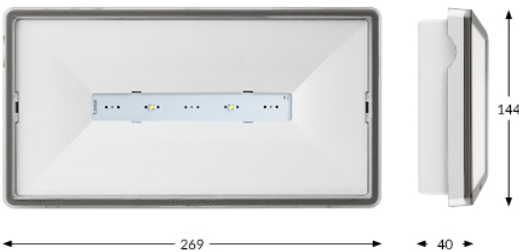

ONTEC S M5 05 CBA

Anwendung	Antipanikbeleuchtung
Akkulaufzeit	-
Betriebsart	-
Ausführung	CB – Zentralbatterie
Farbe	RAL9003
Lichtstrom	576 lm
Maximale Lichtstärke der Lichtquelle (die Leuchte kann die Lichtquelle mit einer anderen Lichtstärke versorgen)	4.5 W
Wirkleistung	7.0 W
Stromversorgung	210+250 V AC
Versorgung mit einer Zentralbatterie	186+254 V DC
Dimmfunktion	ja
Betriebstemperaturbereich	-10-40 °C
Material	PC
IP	IP65
IK	IK08
Garantie	24 Monate - ST 36 Monate - AT 60 Monate - DATA, CB
Schutzklasse	2
Normen	PN-EN 60598-1, PN-EN 60598-2-2, PN-EN 60598-2-22, PN-EN 61347-1, PN-EN 61347-2-7, PN-EN 61347-2-13, PN-EN 55015, PN-EN 61000-3-2, PN-EN 62031, PN-EN 62471, PN-EN 1838
LED Lebensdauer	50 000 Arbeitsstunden
Katalog Number	TM-OS.M5CBA060W

PHOTOMETRIE [m]

Raumhöhe	Distanz Wand - Leuchte	Distanz Leuchte - Leuchte
2,5	4,7	11,6
3,0	5,1	13,0
4,0	5,9	14,8
5,0	6,2	16,4
6,0	6,6	17,8
7,0	6,7	19,2
8,0	6,8	20,0
9,0	6,9	20,9
10,0	7,0	22,0