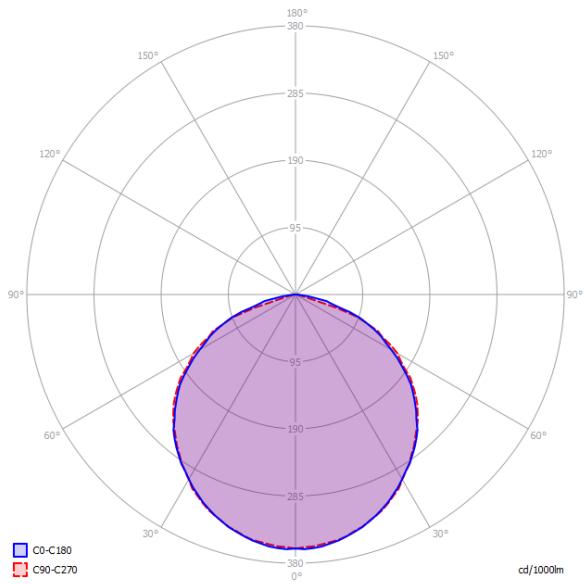

ONTEC S M5 05 CBA

Anwendung	Antipanikbeleuchtung
Akkulaufzeit	-
Betriebsart	-
Ausführung	CB – Zentralbatterie
Farbe	RAL9003
Lichtstrom	576 lm
Maximale Lichtstärke der Lichtquelle (die Leuchte kann die Lichtquelle mit einer anderen Lichtstärke versorgen)	4.5 W
Wirkleistung	7.0 W
Stromversorgung	210+250 V AC
Versorgung mit einer Zentralbatterie	186+254 V DC
Dimmfunktion	ja
Betriebstemperaturbereich	-10-40 °C
Material	PC
IP	IP65
IK	IK08
Garantie	24 Monate - ST 36 Monate - AT 60 Monate - DATA, CB
Schutzklasse	2
Normen	PN-EN 60598-1, PN-EN 60598-2-2, PN-EN 60598-2-22, PN-EN 61347-1, PN-EN 61347-2-7, PN-EN 61347-2-13, PN-EN 55015, PN-EN 61000-3-2, PN-EN 62031, PN-EN 62471, PN-EN 1838
LED Lebensdauer	50 000 Arbeitsstunden
Katalog Number	TM-OS.M5CBA060W

PHOTOMETRIE [m]

Raumhöhe	Distanz Wand - Leuchte	Distanz Leuchte - Leuchte
2,5	4,7	11,6
3,0	5,1	13,0
4,0	5,9	14,8
5,0	6,2	16,4
6,0	6,6	17,8
7,0	6,7	19,2
8,0	6,8	20,0
9,0	6,9	20,9
10,0	7,0	22,0