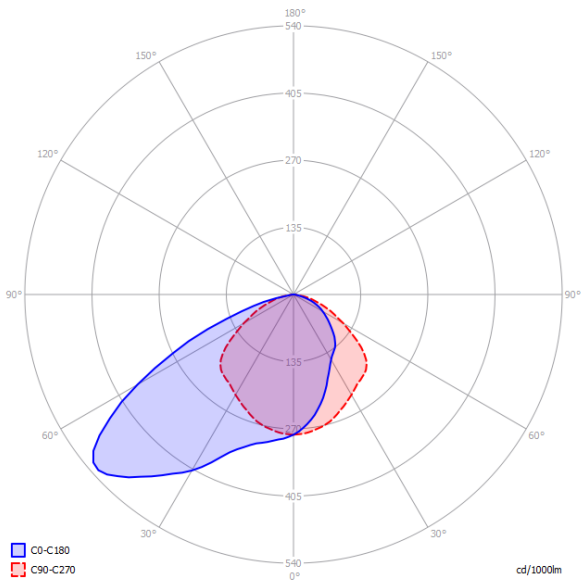

ONTEC S W1 CBA

Maximale Lichtstärke der Lichtquelle (die Leuchte kann die Lichtquelle mit einer anderen Lichtstärke versorgen)

Anwendung	Beleuchtung des Endes des Fluchtweges / des Feuerpunktes
Akkulaufzeit	-
Betriebsart	-
Ausführung	CB – Zentralbatterie
Farbe	RAL9003
Lichtstrom	289 lm
Maximale Lichtstärke der Lichtquelle (die Leuchte kann die Lichtquelle mit einer anderen Lichtstärke versorgen)	2 W
Wirkleistung	5.5 W
Stromversorgung	210+250 V AC
Versorgung mit einer Zentralbatterie	186+254 V DC
Dimmfunktion	ja
Betriebstemperaturbereich	-10-40 °C
Material	PC
IP	IP65
IK	IK08
Garantie	24 Monate - ST 36 Monate - AT 60 Monate - DATA, CB
Schutzklasse	2
Normen	PN-EN 60598-1, PN-EN 60598-2-2, PN-EN 60598-2-22, PN-EN 61347-1, PN-EN 61347-2-7, PN-EN 61347-2-13, PN-EN 55015, PN-EN 61000-3-2, PN-EN 62031, PN-EN 62471, PN-EN 1838
LED Lebensdauer	50 000 Arbeitsstunden
Katalog Number	TM-OS.W1CBA060W

PHOTOMETRIE [m]

Raumhöhe

Distanz Wand - Leuchte

Distanz Leuchte - Leuchte

- 2,5
- 3,0
- 4,0
- 5,0
- 6,0
- 7,0
- 8,0
- 9,0
- 10,0