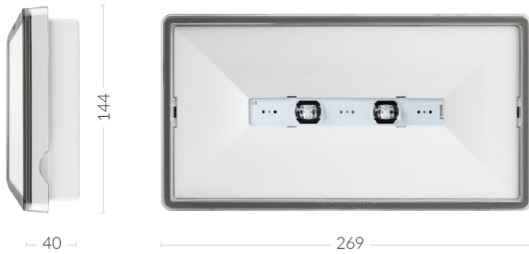

ONTEC S W1 CBA

Maximale Lichtstärke der Lichtquelle (die Leuchte kann die Lichtquelle mit einer anderen Lichtstärke versorgen)

Anwendung	Beleuchtung des Endes des Fluchtweges / des Feuerpunktes
Akkulaufzeit	-
Betriebsart	-
Ausführung	CB – Zentralbatterie
Farbe	RAL9003
Lichtstrom	289 lm
Maximale Lichtstärke der Lichtquelle (die Leuchte kann die Lichtquelle mit einer anderen Lichtstärke versorgen)	2 W
Wirkleistung	5.5 W
Stromversorgung	210+250 V AC
Versorgung mit einer Zentralbatterie	186+254 V DC
Dimmfunktion	ja
Betriebstemperaturbereich	-10-40 °C
Material	PC
IP	IP65
IK	IK08
Garantie	24 Monate - ST 36 Monate - AT 60 Monate - DATA, CB
Schutzklasse	2
Normen	PN-EN 60598-1, PN-EN 60598-2-2, PN-EN 60598-2-22, PN-EN 61347-1, PN-EN 61347-2-7, PN-EN 61347-2-13, PN-EN 55015, PN-EN 61000-3-2, PN-EN 62031, PN-EN 62471, PN-EN 1838
LED Lebensdauer	50 000 Arbeitsstunden
Katalog Number	TM-OS.W1CBA060W

PHOTOMETRIE [m]

Raumhöhe

Distanz Wand - Leuchte

Distanz Leuchte - Leuchte

- 2,5
- 3,0
- 4,0
- 5,0
- 6,0
- 7,0
- 8,0
- 9,0
- 10,0