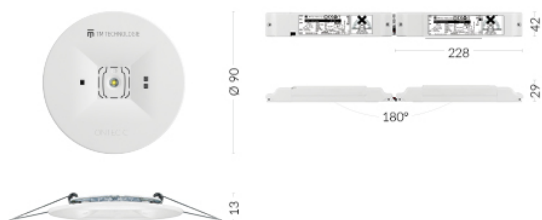

# TM.ONTEC C M1 CBA

Anwendung	Antipanikbeleuchtung
Akkulaufzeit	-
Betriebsart	-
Ausführung	CB – Zentralbatterie
Farbe	RAL9003
Lichtstrom	338 lm
Maximale Lichtstärke der Lichtquelle (die Leuchte kann die Lichtquelle mit einer anderen Lichtstärke versorgen)	3 W
Wirkleistung	5.5 W
Stromversorgung	210+250 V AC
Versorgung mit einer Zentralbatterie	186+254 V DC
Dimmfunktion	ja
Betriebstemperaturbereich	-10-40 °C
Material	PC
IP	IP20
IK	IK03
Garantie	24 Monate - ST 36 Monate - AT 60 Monate - DATA, CB
Schutzklasse	2
Normen	PN-EN 60598-1, PN-EN 60598-2-22, PN-EN 61347-1, PN-EN 61347-2-7, PN-EN 61347-2-13, PN-EN 55015, PN-EN 61000-3-2, PN-EN 62031, PN-EN 62471, PN-EN 1838
LED Lebensdauer	50 000 Arbeitsstunden
Katalog Number	TM-OC.M1CBA000W

## PHOTOMETRIE [m]

Raumhöhe	Distanz Wand - Leuchte	Distanz Leuchte - Leuchte
2,5	3,5 - 1h/CB   3,0 - 3 h	8,0 - 1h/CB   7,5 - 3h
3,0	4,0 - 1h/CB   3,5 - 3 h	9,0 - 1h/CB   8,5 - 3h
4,0	5,0 - 1h/CB   4,0 - 3h	11,0 - 1h/CB   10,0 - 3h
5,0	5,5 - 1h/CB   4,5 - 3h	13,0 - 1h/CB   11,5 - 3h
6,0	5,5 - 1h/CB   4,0 - 3h	15,0 - 1h/CB   13,0 - 3h
7,0	6,0 - 1h/CB   3,5 - 3h	16,5 - 1h/CB   14,0 - 3h
8,0	6,0 - 1 h/CB   2,5 - 3h	18,0 - 1h/CB   15,0 - 3h
9,0	5,5 - 1h/CB   2,5 - 3h	19,0 - 1h/CB   15,0 - 3h
10,0	5,0 - 1 h/CB   2,0 - 3h	20,0 - 1h/CB   15,0 - 3h