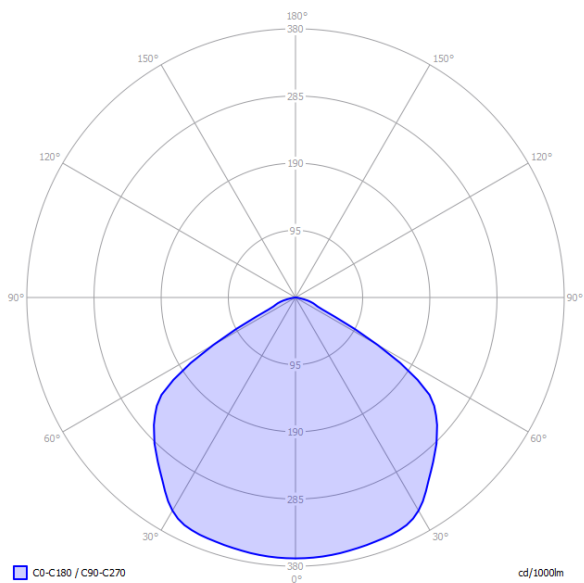

# TM.ONTEC C M1 CBA

Anwendung	Antipanikbeleuchtung
Akkulaufzeit	-
Betriebsart	-
Ausführung	CB – Zentralbatterie
Farbe	RAL9003
Lichtstrom	338 lm
Maximale Lichtstärke der Lichtquelle (die Leuchte kann die Lichtquelle mit einer anderen Lichtstärke versorgen)	3 W
Wirkleistung	5.5 W
Stromversorgung	210+250 V AC
Versorgung mit einer Zentralbatterie	186+254 V DC
Dimmfunktion	ja
Betriebstemperaturbereich	-10-40 °C
Material	PC
IP	IP20
IK	IK03
Garantie	24 Monate - ST 36 Monate - AT 60 Monate - DATA, CB
Schutzklasse	2
Normen	PN-EN 60598-1, PN-EN 60598-2-22, PN-EN 61347-1, PN-EN 61347-2-7, PN-EN 61347-2-13, PN-EN 55015, PN-EN 61000-3-2, PN-EN 62031, PN-EN 62471, PN-EN 1838
LED Lebensdauer	50 000 Arbeitsstunden
Katalog Number	TM-OC.M1CBA000W

## PHOTOMETRIE [m]

Raumhöhe	Distanz Wand - Leuchte	Distanz Leuchte - Leuchte
2,5	3,5 - 1h/CB   3,0 - 3 h	8,0 - 1h/CB   7,5 - 3h
3,0	4,0 - 1h/CB   3,5 - 3 h	9,0 - 1h/CB   8,5 - 3h
4,0	5,0 - 1h/CB   4,0 - 3h	11,0 - 1h/CB   10,0 - 3h
5,0	5,5 - 1h/CB   4,5 - 3h	13,0 - 1h/CB   11,5 - 3h
6,0	5,5 - 1h/CB   4,0 - 3h	15,0 - 1h/CB   13,0 - 3h
7,0	6,0 - 1h/CB   3,5 - 3h	16,5 - 1h/CB   14,0 - 3h
8,0	6,0 - 1 h/CB   2,5 - 3h	18,0 - 1h/CB   15,0 - 3h
9,0	5,5 - 1h/CB   2,5 - 3h	19,0 - 1h/CB   15,0 - 3h
10,0	5,0 - 1 h/CB   2,0 - 3h	20,0 - 1h/CB   15,0 - 3h