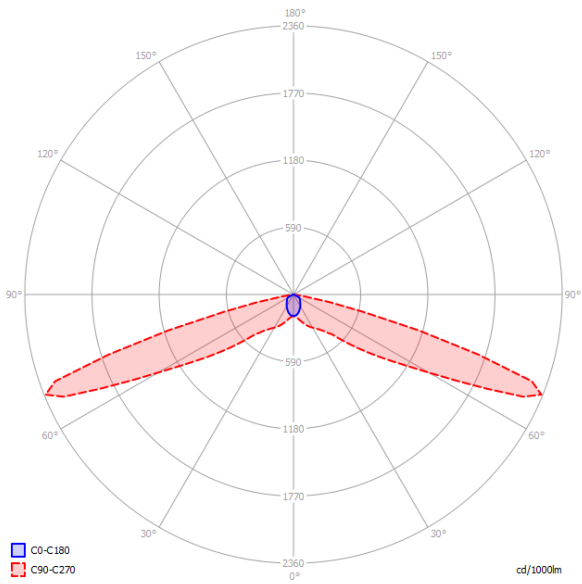

TM.ONTEC R C2 05 CBA

Anwendung	Beleuchtung des Fluchtweges
Akkulaufzeit	-
Betriebsart	-
Ausführung	CB – Zentralbatterie
Farbe	RAL9003
Lichtstrom	465 lm
Maximale Lichtstärke der Lichtquelle (die Leuchte kann die Lichtquelle mit einer anderen Lichtstärke versorgen)	4.5 W
Wirkleistung	8.2 W
Stromversorgung	210+250 V AC
Versorgung mit einer Zentralbatterie	186+254 V DC
Dimmfunktion	ja
Betriebstemperaturbereich	-10-40 °C
Material	PC
IP	IP20
IK	IK03
Garantie	24 Monate - ST 36 Monate - AT 60 Monate - DATA, CB
Schutzklasse	2
Normen	PN-EN 60598-1, PN-EN 60598-2-22, PN-EN 61347-1, PN-EN 61347-2-7, PN-EN 61347-2-13, PN-EN 55015, PN-EN 61000-3-2, PN-EN 62031, PN-EN 62471, PN-EN 1838
LED Lebensdauer	50 000 Arbeitsstunden
Katalog Number	TM-OR.C2CBA000W

PHOTOMETRIE [m]

Raumhöhe	Distanz Wand - Leuchte	Distanz Leuchte - Leuchte
2,5	9,1	20,0
3,0	10,3	22,8
4,0	12,6	28,0
5,0	14,5	32,9
6,0	16,2	37,0
7,0	17,0	41,0
8,0	15,9	43,5
9,0	6,5	34,0
10,0	5,0	29,0