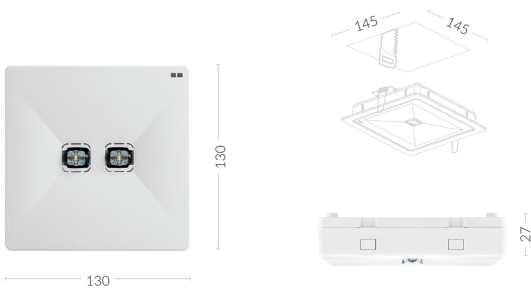

TM.ONTEC R C2 05 CBA

Anwendung	Beleuchtung des Fluchtweges
Akkulaufzeit	-
Betriebsart	-
Ausführung	CB – Zentralbatterie
Farbe	RAL9003
Lichtstrom	465 lm
Maximale Lichtstärke der Lichtquelle (die Leuchte kann die Lichtquelle mit einer anderen Lichtstärke versorgen)	4.5 W
Wirkleistung	8.2 W
Stromversorgung	210+250 V AC
Versorgung mit einer Zentralbatterie	186+254 V DC
Dimmfunktion	ja
Betriebstemperaturbereich	-10-40 °C
Material	PC
IP	IP20
IK	IK03
Garantie	24 Monate - ST 36 Monate - AT 60 Monate - DATA, CB
Schutzklasse	2
Normen	PN-EN 60598-1, PN-EN 60598-2-22, PN-EN 61347-1, PN-EN 61347-2-7, PN-EN 61347-2-13, PN-EN 55015, PN-EN 61000-3-2, PN-EN 62031, PN-EN 62471, PN-EN 1838
LED Lebensdauer	50 000 Arbeitsstunden
Katalog Number	TM-OR.C2CBA000W

PHOTOMETRIE [m]

Raumhöhe	Distanz Wand - Leuchte	Distanz Leuchte - Leuchte
2,5	9,1	20,0
3,0	10,3	22,8
4,0	12,6	28,0
5,0	14,5	32,9
6,0	16,2	37,0
7,0	17,0	41,0
8,0	15,9	43,5
9,0	6,5	34,0
10,0	5,0	29,0