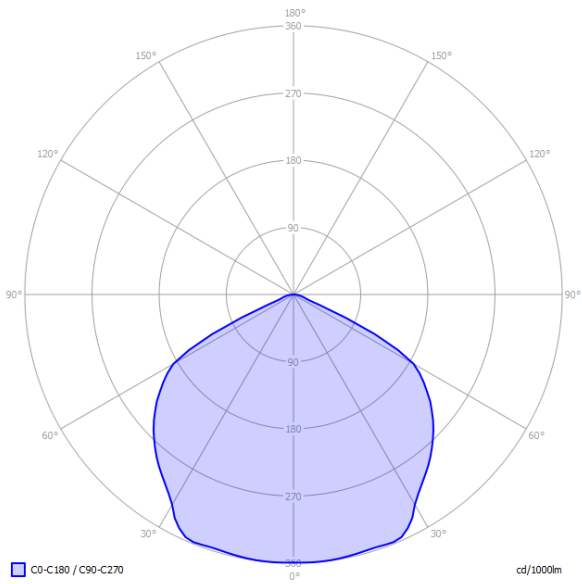

TM.ONTEC R M1 CBA

Anwendung	Antipanikbeleuchtung
Akkulaufzeit	-
Betriebsart	-
Ausführung	CB – Zentralbatterie
Farbe	RAL9003
Lichtstrom	360 lm
Maximale Lichtstärke der Lichtquelle (die Leuchte kann die Lichtquelle mit einer anderen Lichtstärke versorgen)	2 W
Wirkleistung	5.5 W
Stromversorgung	210+250 V AC
Versorgung mit einer Zentralbatterie	186+254 V DC
Dimmfunktion	ja
Betriebstemperaturbereich	-10-40 °C
Material	PC
IP	IP20
IK	IK03
Garantie	24 Monate - ST 36 Monate - AT 60 Monate - DATA, CB
Schutzklasse	2
LED Lebensdauer	50 000 Arbeitsstunden
Katalog Number	TM-OR.M1CBA000W

PHOTOMETRIE [m]

Raumhöhe	Distanz Wand - Leuchte	Distanz Leuchte - Leuchte
2,5	4,0	8,5
3,0	4,0	10,0
4,0	5,0	12,5
5,0	5,5	14,5
6,0	5,5	16,5
7,0	5,0	18,0
8,0	5,0	19,0
9,0	4,5	20,0
10,0	4,0	20,5