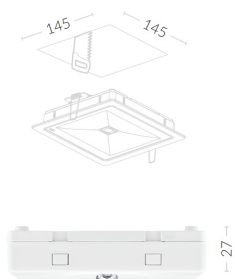

TM.ONTEC R M1 CBA

Anwendung	Antipanikbeleuchtung
Akkulaufzeit	-
Betriebsart	-
Ausführung	CB – Zentralbatterie
Farbe	RAL9003
Lichtstrom	360 lm
Maximale Lichtstärke der Lichtquelle (die Leuchte kann die Lichtquelle mit einer anderen Lichtstärke versorgen)	2 W
Wirkleistung	5.5 W
Stromversorgung	210+250 V AC
Versorgung mit einer Zentralbatterie	186+254 V DC
Dimmfunktion	ja
Betriebstemperaturbereich	-10-40 °C
Material	PC
IP	IP20
IK	IK03
Garantie	24 Monate - ST 36 Monate - AT 60 Monate - DATA, CB
Schutzklasse	2
LED Lebensdauer	50 000 Arbeitsstunden
Katalog Number	TM-OR.M1CBA000W

PHOTOMETRIE [m]

Raumhöhe	Distanz Wand - Leuchte	Distanz Leuchte - Leuchte
2,5	4,0	8,5
3,0	4,0	10,0
4,0	5,0	12,5
5,0	5,5	14,5
6,0	5,5	16,5
7,0	5,0	18,0
8,0	5,0	19,0
9,0	4,5	20,0
10,0	4,0	20,5