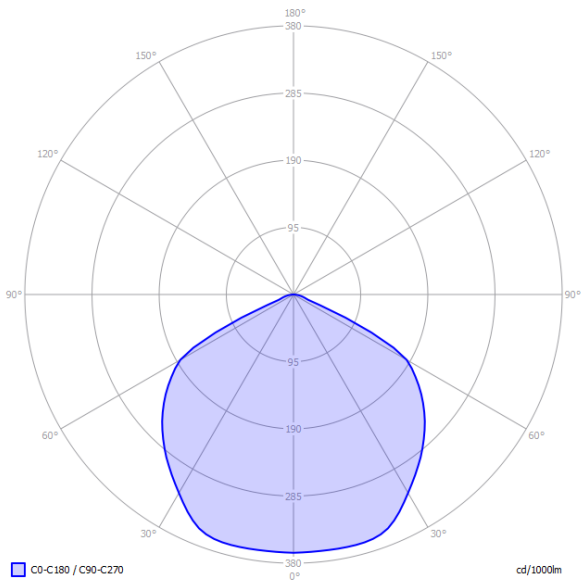

TM.ONTEC R M5 05 CBA

Anwendung	Antipanikbeleuchtung
Akkulaufzeit	-
Betriebsart	-
Ausführung	CB – Zentralbatterie
Farbe	RAL9003
Lichtstrom	555 lm
Maximale Lichtstärke der Lichtquelle (die Leuchte kann die Lichtquelle mit einer anderen Lichtstärke versorgen)	4.5 W
Wirkleistung	8.2 W
Stromversorgung	210+250 V AC
Versorgung mit einer Zentralbatterie	186+254 V DC
Dimmfunktion	ja
Betriebstemperaturbereich	-10-40 °C
Material	PC
IP	IP20
IK	IK03
Garantie	24 Monate - ST 36 Monate - AT 60 Monate - DATA, CB
Schutzklasse	2
LED Lebensdauer	50 000 Arbeitsstunden
Katalog Number	TM-OR.M5CBA000W

PHOTOMETRIE [m]

Raumhöhe	Distanz Wand - Leuchte	Distanz Leuchte - Leuchte
2,5	4,2	8,9
3,0	4,7	10,3
4,0	5,7	13,0
5,0	6,4	15,0
6,0	6,6	17,0
7,0	7,0	19,0
8,0	7,0	20,0
9,0	6,9	21,2
10,0	6,9	22,0